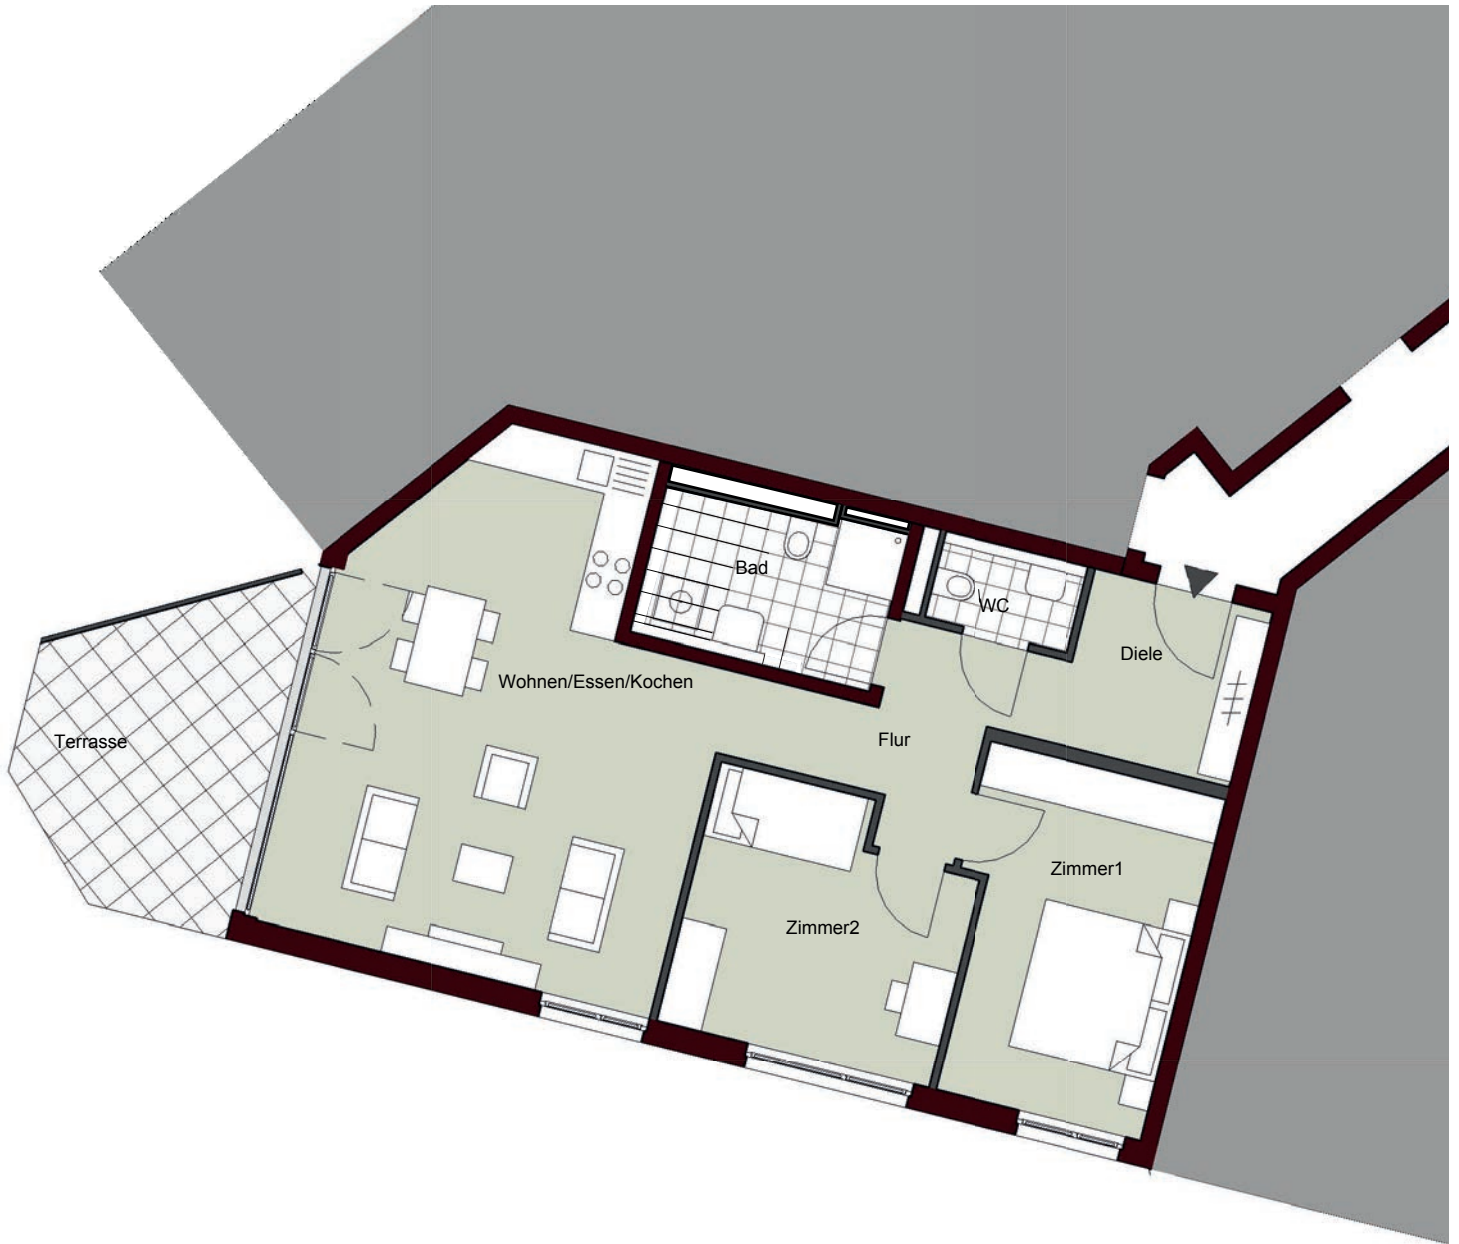

WhiteWings

Leben ist Vielfalt. Wohnen auch.

Objektnummer: 3011.30555.0008